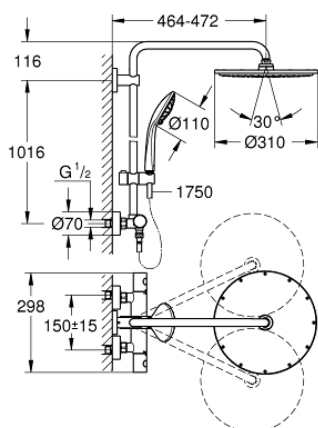

26 075 A00 EUPHORIA SYSTEM SISTEM DE DUȘ CU BATERIE CU TERMOSTAT CU MONTARE PE PERETE

DESCRIEREA PRODUSULUI

- compus din:
- braț de duș 450 mm orizontal rotativ
- termostat aparent cu funcție Aquadimmer
- permite selectarea între:
- duș fix metalic Rainshower Cosmopolitan 310 (27 477 000)
- pulverizare de tip: Rain
- cu racord cu bilă
- unghi de rotație de $\pm 15^\circ$
- pară de duș Euphoria 110 Massage (27 221 000)
- ajustabil în înălțime cu element culisant
- furtun de duș Silverflex 1.750 mm (28 388 000)
- **GROHE TurboStat** cartuș compact cu termoelement din ceară
- GROHE SafeStop - oprire de siguranță la 38°C
- limitare opțională de temperatură la 43°C **GROHE SafeStop Plus** inclusă
- pulverizare perfectă cu tehnologia **GROHE DreamSpray**
- finisaj **GROHE StarLight**
- **Inner WaterGuide** pentru o durabilitate crescută în utilizare
- sistem anti-calcar **SpeedClean**
- funcția **Twistfree** pentru prevenirea răsucirii furtunului
- mânere metalice cu formă ergonomică **GROHE MetalGrip**
- compatibil cu boilere de la 18 kW/h
- debit minim 7 l/min.
- accesoriu opțional: etajeră **GROHE EasyReach** (26 362), comercializată separat